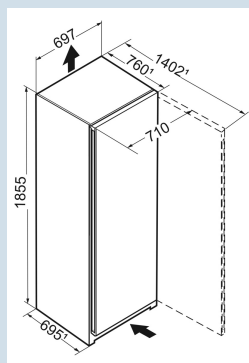

Kastmodel vrieskast

FNc 7227
Plus

BLU
Performance

No Frost

Smart Device ready

Vario Space

Super Frost

Frost Protect

Advies verkoopprijs € 1499

Slimmer vriezen

Deze NoFrost vrieskast hoeft u nooit te ontdooien en dankzij EasyOpen is de deur moeiteloos achter elkaar te openen en te sluiten. De SpaceBox biedt plaats aan grote verpakkingen en het invriesplateau is perfect voor het invriezen van vruchten en kruiden. Dankzij FrostProtect ook geschikt voor plaatsing in een onverwarmde ruimte vanaf -15°C . Met de optionele SmartDeviceBox heeft u de beschikking over extra functies zoals bijvoorbeeld de BottleTimer: ontvang een bericht wanneer uw drankfles is afgekoeld.

Nooit meer ontdooien.

NoFrost

Soepel uittrekbare en zelfsluitende vrieslade

Geïntegreerde lade geleider

Genoeg ruimte voor de hoogste ijstaart.

VarioSpace

Geschikt voor ijskoude ruimtes ($> -15^{\circ}\text{C}$).

FrostProtect

Zacht aanraken is voldoende.

Tiptoets bediening

Behuizing / Kleur deur
Materiaal behuizing
Materiaal deur/deksel
Volume totaal
Volume vriesgedeelte
Energieklasse
Energieverbruik per jaar
Energieverbruik per 24 uur
Energiekosten per jaar
Energie efficiëntie index
Geluidsniveau
Geluidsniveau klasse
Klimaatklasse

Wit / Wit
Staal
Staal
363 l
363 l
A C
178 kWh
0,5
€ 71,-
64
36 dB(A)
C
SN-T