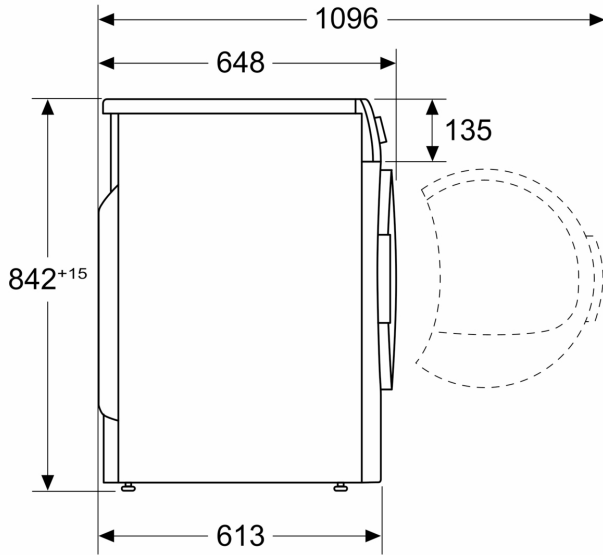

Technische Data

Inbouw/vrijstaand:Vrijstaand
Afneembaar bovenblad:Nee
Draairichting deur:Rechts
Lengte elektriciteitsnoer:145.0 cm
Afmetingen (hxbxd):842x598x613 mm
Nettogewicht:55.8 kg
Gefluoreerde broeikasgassen:Nee
Hermetisch afgesloten apparatuur:Ja
De hoeveelheid uitgedrukt in CO2-equivalent:0.000 t
EAN-code:4242005422296
Aansluitvermogen:600 W
Minimale smeltveiligheid:10 A
Spanning:220-240 V
Frequentie:50 Hz
Vulgewicht:9.0 kg
Energieklasse ¹ :C
Weighted energy consumption per cycle (EU 2017/1369):1.10 kWh/cycle
Weighted energy consumption per 100 cycles (EU 2017/1369):110 kWh/100 cycli
Condensation Efficiency (EU 2017/1369):88 %
Programme duration half capacity (EU 2017/1369):2:05
Programme duration rated capacity (EU 2017/1369):3:15

- Onderbouwbaar onder 85 cm nishoogte
- Afmetingen (h x b): 84.2 cm x 59.8 cm
- Diepte apparaat: 61.3 cm
- Diepte apparaat incl. deur: 64.8 cm
- Diepte apparaat met geopende deur: 109.6 cm

¹ Op een schaal van energie-efficiëntieklasse A tot G

Technische specificaties:

- Rechtsdraaiende deur

**Serie 6, Warmtepompdroger, 9 kg,
Wit
WQG245D9NL**

Afmeting in mm

Afmeting in mm