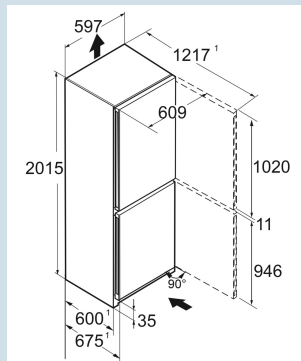

Staalgrijs / SteelFinish
Staal
SteelFinish
359 l
227 l
132 l
 D
210 kWh
0,6
€ 84,-
80
35 dB(A)
B

CNsf 5704

Pure

Advies verkoopprijs € 1099

Afmetingen

Hoogte	201,5 cm
Breedte	59,7 cm
Diepte	67,5 cm
InteriorFit	Ja
Plaatsbaar tegen muur	Ja
Netto gewicht / Bruto gewicht	74,6 kg / 80,1 kg
Hoogte verpakking	2087 mm
Breedte verpakking	615 mm
Diepte verpakking	767 mm