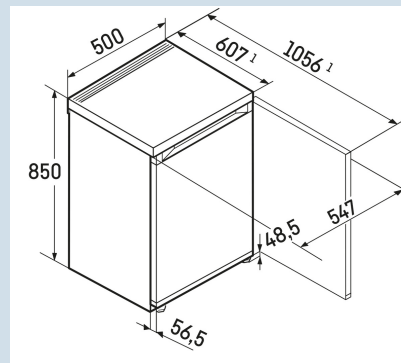

Deze Liebherr tafelmodel koelkast met 4-sterren vriesvak is slechts 50 cm breed. Maar ondanks de geringe breedte biedt dit model voldoende ruimte en flexibiliteit. De verstelbare GlassLine draagplateaus zijn belastbaar tot 35 kg en ook uitneembaar bij een deuropening van 90°. Alle interieuronderdelen zijn geschikt voor de vaatwasmachine. Het bedieningspaneel met tiptoetsbediening bevindt zich in de koelkast en is eenvoudig te bedienen. Mocht de deur per ongeluk niet goed zijn gesloten, dan klinkt het akoestisch deuralarm. De kastbrede groente- en fruitlade biedt voldoende ruimte voor uw verse le

Wit / Wit
Staal
Staal
98 l
85 l
13 l
 D
110 kWh
0,3
€ 44,-
80
35 dB(A)
B

Rd 1201

Pure

Super
SilentSuper
CoolSuper
Cool

Advies verkoopprijs € 479

Afmetingen

| | |
|-------------------------------|-------------------|
| Hoogte | 85 cm |
| Breedte | 50 cm |
| Diepte | 60,7 cm |
| Afneembaar bovenblad | Ja |
| Hoogte zonder bovenblad | 820 mm |
| Onderbouwbaar | Ja |
| Tussenbouwbaar | Ja |
| Plaatsbaar tegen muur | Ja |
| Netto gewicht / Bruto gewicht | 32,8 kg / 35,3 kg |
| Hoogte verpakking | 911 mm |
| Breedte verpakking | 517 mm |
| Diepte verpakking | 711 mm |